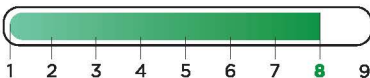

 Оптимальная густота стояния находится в диапазоне 600–900 шт/м² в зависимости от региональных рекомендаций по возделыванию

Устойчивость к полеганию

Устойчивость к осыпанию

Устойчивость к засухе

Устойчивость к болезням

Фузариоз

Антракноз

Полиспороз

Бактериоз

Характеристики

Вегетационный период, сут.	90
Масличность, %	49
Масса 1000 семян, г	8,0
Высота растения, см	85

Цвет семян

Цвет лепестков