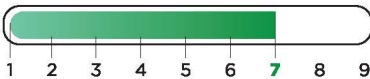

 Оптимальная густота стояния находится в диапазоне 600–900 шт/м² в зависимости от региональных рекомендаций по возделыванию

Устойчивость к полеганию

Устойчивость к осыпанию

Устойчивость к засухе

Устойчивость к болезням

Фузариоз

Антракноз

Полиспороз

Бактериоз

Характеристики

Вегетационный период, сут.	90
Масличность, %	49
Масса 1000 семян, г	8,0
Высота растения, см	85

Цвет семян

Цвет лепестков