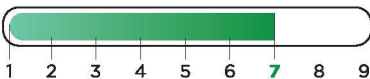

Фузариоз

Антракноз

Полиспороз

Бактериоз

Характеристики

Вегетационный период, сут.	90
Масличность, %	49
Масса 1000 семян, г	8,0
Высота растения, см	85

Цвет семян

Цвет лепестков