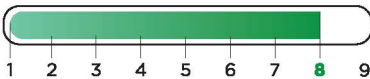

 Оптимальная густота стояния находится в диапазоне 600–900 шт/м² в зависимости от региональных рекомендаций по возделыванию

Устойчивость к полеганию

Устойчивость к осыпанию

Устойчивость к засухе

Устойчивость к болезням

Фузариоз

Антракноз

Полиспороз

Бактериоз

Характеристики

Вегетационный период, сут.	90
Масличность, %	49
Масса 1000 семян, г	8,0
Высота растения, см	85

Цвет семян

Цвет лепестков